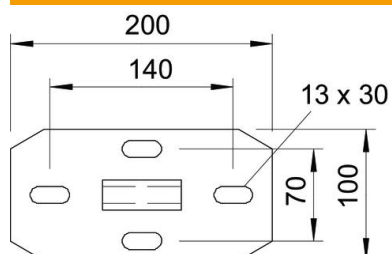

## Dane podstawowe

Numery katalogowe	6349102
Typ	KU 7 FT
Oznaczenie 1	Głowica
Oznaczenie 2	do wieszaka US 7
Wytwórca	OBO
Wymiar	200x100
Materiał	Stal
Powierzchnia	cynkowana metodą zanurzeniową
Norma powierzchni	DIN EN ISO 1461
Najmniejsza jednostka sprzedaży	1
Jednostka opakowania	Sztuk
Ciężar	144,6 kg
Jednostka wagi	kg/100 szt.

## Wymiary

Długość	200 mm
Szerokość	100 mm
Wysokość	115 mm

## Dane techniczne

Wykonanie	Łeb śruby
Nadaje się do montażu na suficie	tak
Nadaje się do montażu na wsporniku	brak
Do kształtów profili	Profil U
Stal nierdzewna, wytrawiana	brak
Zakres kąta maks.	90 mm
Zakres kąta min.	90 mm