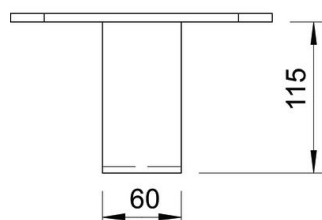

## Dane podstawowe

Numery katalogowe	6349102
Typ	KU 7 FT
Oznaczenie 1	Głowica
Oznaczenie 2	do wieszaka US 7
Wytwórca	OBO
Wymiar	200x100
Materiał	Stal
Powierzchnia	cynkowana metodą zanurzeniową
Norma powierzchni	DIN EN ISO 1461
Najmniejsza jednostka sprzedaży	1
Jednostka opakowania	Sztuk
Ciężar	144,6 kg
Jednostka wagi	kg/100 szt.

# Karta charakterystyki technicznej

Głowica, wersja lekka FT

Numery katalogowe: 6349102

## Wymiary

Długość	200 mm
Szerokość	100 mm
Wysokość	115 mm

## Dane techniczne

Wykonanie	Łeb śruby
Nadaje się do montażu na suficie	tak
Nadaje się do montażu na wsporniku	brak
Do kształtów profili	Profil U
Stal nierdzewna, wytrawiana	brak
Zakres kąta maks.	90 mm
Zakres kąta min.	90 mm